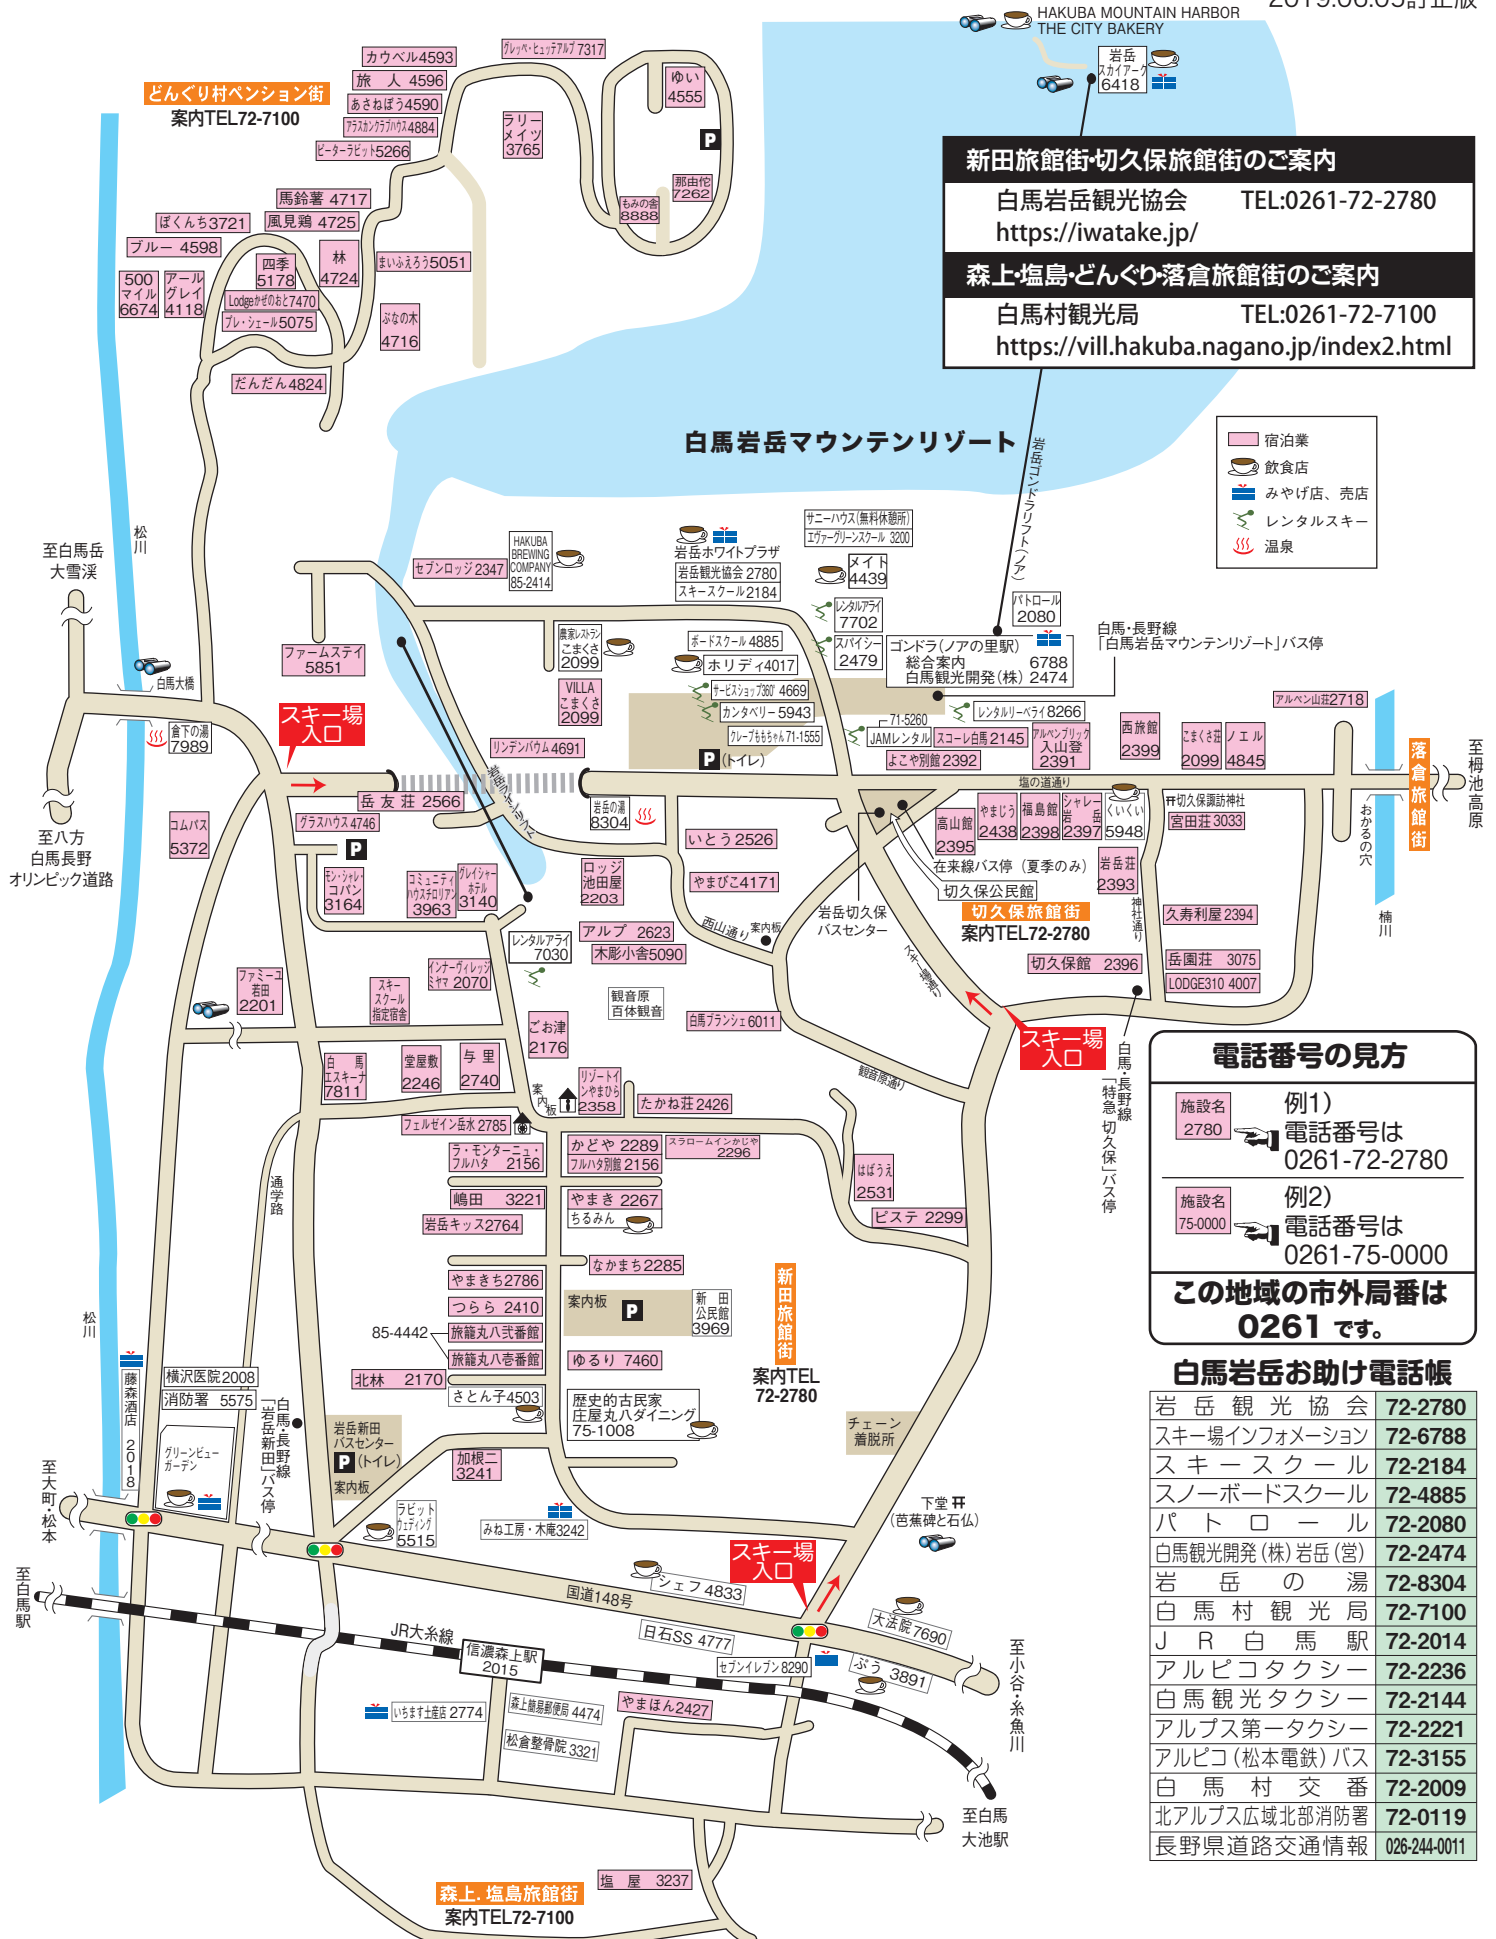

白馬岩岳タウンガイドマップ

2019.06.05訂正版

新田旅館街・切久保旅館街のご案内

白馬岩岳観光協会 TEL:0261-72-2780
<https://iwatake.jp/>

森上塩島・どんぐり落倉旅館街のご案内

白馬村観光局 TEL:0261-72-7100
<https://vill.hakuba.nagano.jp/index2.html>

■ 宿泊業
☕ 飲食店
🚗 みやげ店、売店
🎿 レンタルスキー
♨️ 温泉

電話番号の見方

施設名 例1) 2780
 電話番号は 0261-72-2780

施設名 例2) 75-0000
 電話番号は 0261-75-0000

この地域の市外局番は 0261 です。

白馬岩岳お助け電話帳

岩岳観光協会	72-2780
スキー場インフォメーション	72-6788
スキースクール	72-2184
スノーボードスクール	72-4885
パトロール	72-2080
白馬観光開発(株)岩岳(営)	72-2474
岩岳の湯	72-8304
白馬村観光局	72-7100
JR白馬駅	72-2014
アルピコタクシー	72-2236
白馬観光タクシー	72-2144
アルプス第一タクシー	72-2221
アルピコ(松本電鉄)バス	72-3155
白馬村交番	72-2009
北アルプス広域北部消防署	72-0119
長野県道路交通情報	026-244-0011

森上塩島旅館街 案内TEL72-7100

新田旅館街 案内TEL 72-2780