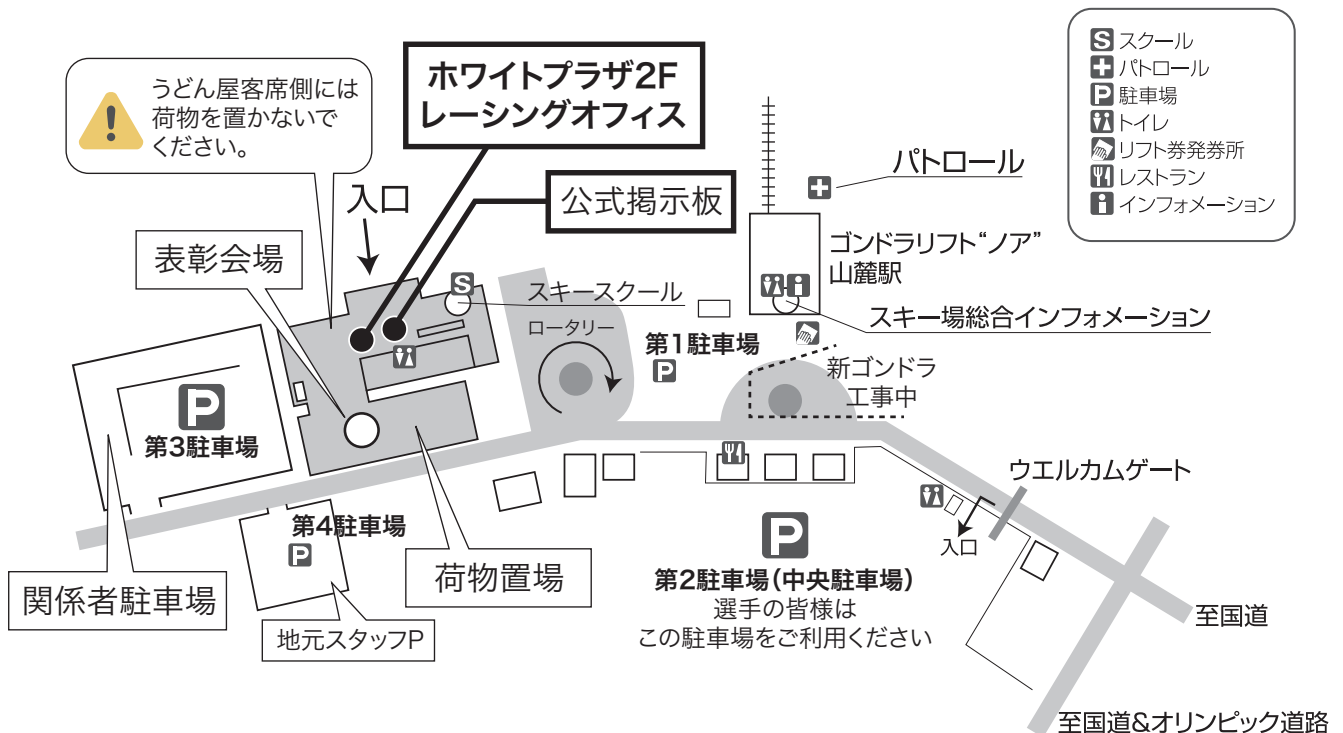

- 大会事務局

WEB サイト

- 公式掲示板

ホワイトプラザ北側

<https://masters-ski.iwatake.jp>

受付場所・関連施設マップ

スケジュール

日付	予定時刻	内容	予定会場
2/2 (金)	9:00 ~ 12:00	受付	ホワイトプラザ 2F レーシングオフィス
	10:00 ~ 12:00	公式練習	カモシカコース
	13:00 ~ 15:00		
	10:00 ~ 12:00	ワンポイントレッスン	ノンストップバーン ビッグバーン
	13:00 ~ 15:00		
		15:30 ~	開会式・選手会
2/3 (土)	9:00 ~	小回りリズム変化 (BIB: 1 ~) ※	ノンストップバーン (Bコート)
	9:00 ~	大回り (BIB: 133 ~) ※	ビッグバーン (Aコート)
	13:30 ~ 15:30	ワンポイントレッスン	ノンストップバーン他
2/4 (日)	9:00 ~	総合滑降 (BIB: 1 ~) ※	ビッグバーン (Aコート)
	9:00 ~	小回り (BIB: 133 ~) ※	ノンストップバーン (Bコート)
	午後	表彰式 / 閉会式 (中止)	ホワイトプラザ前

※各種目のローテーションは、16 ページを参照してください

コートマップ

開催要項

【出場資格】

出場者は、次の各号に掲げる内容を満たしていなければなりません。

- ① 2023年度の本連盟会員登録を行い、会員登録料の決済を完了している者。
- ② 2023年4月1日現在満40才以上の者。
- ③ 大会申込時までにSAJスキーバッジテスト1級以上を有するもの。
- ④ SAJ連盟スキー補償制度又はこれに準ずる傷害保険に加入していること。