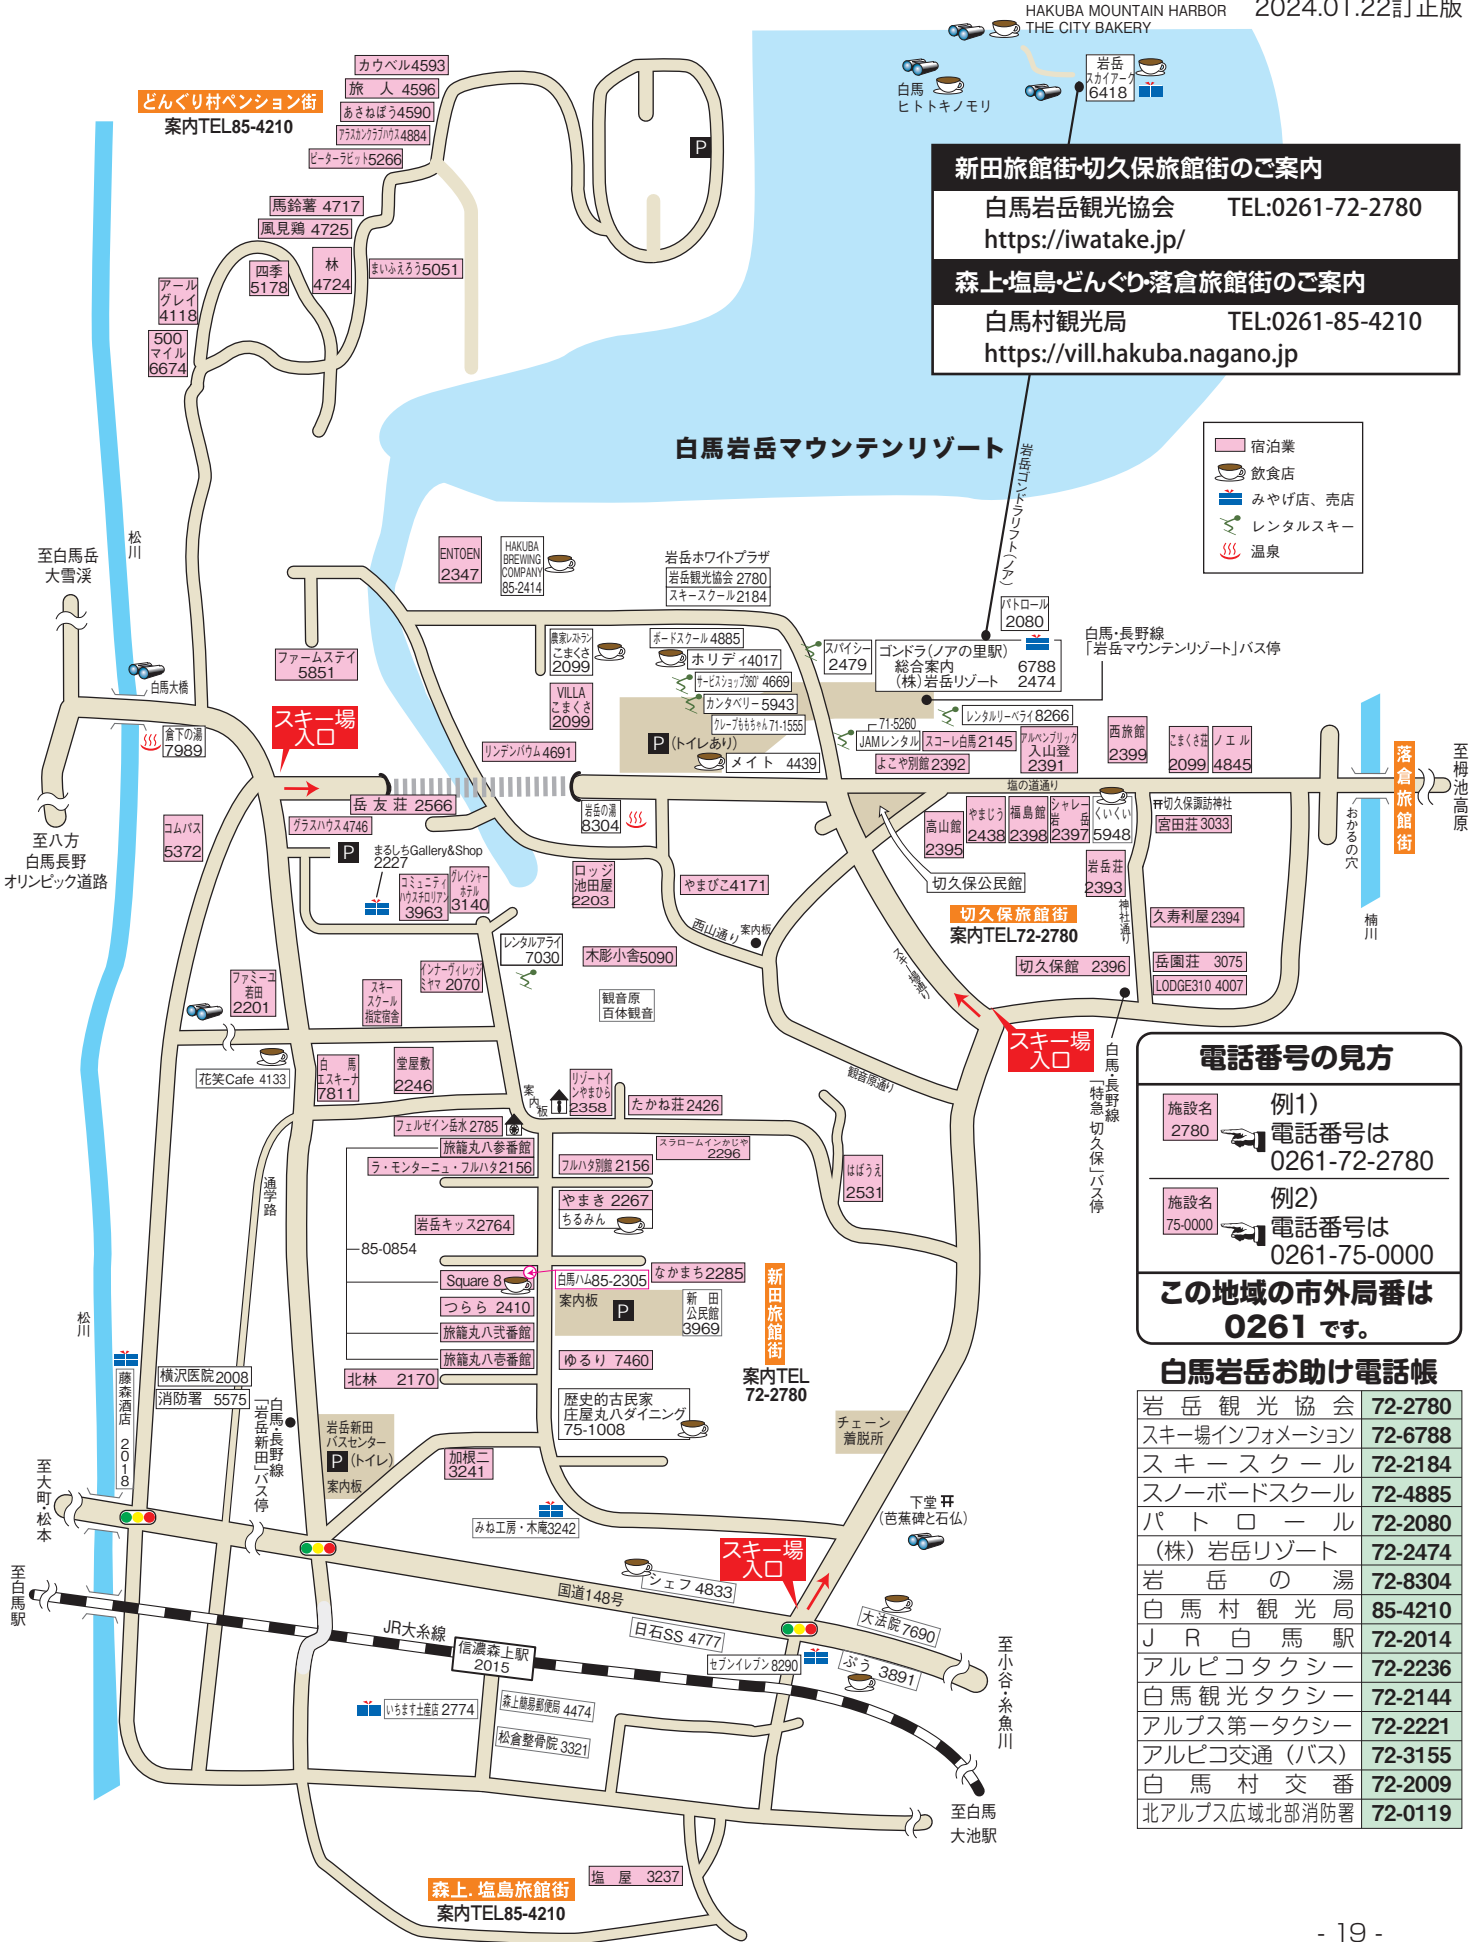

白馬岩岳タウンガイドマップ

2024.01.22訂正版

新田旅館街・切久保旅館街のご案内
白馬岩岳観光協会 TEL:0261-72-2780
<https://iwatake.jp/>
森上・塩島・どんぐり・落倉旅館街のご案内
白馬村観光局 TEL:0261-85-4210
<https://vill.hakuba.nagano.jp>

- 宿泊業
- ☕ 飲食店
- 🚗 みやげ店、売店
- 🛷 レンタルスキー
- ♨️ 温泉

電話番号の見方

施設名 2780 → 電話番号は 0261-72-2780

施設名 75-0000 → 電話番号は 0261-75-0000

この地域の市外局番は 0261 です。

白馬岩岳お助け電話帳

岩岳観光協会	72-2780
スキー場インフォメーション	72-6788
スキースクール	72-2184
スノーボードスクール	72-4885
パトロール	72-2080
(株)岩岳リゾート	72-2474
岩岳の湯	72-8304
白馬村観光局	85-4210
JR白馬駅	72-2014
アルピコタクシー	72-2236
白馬観光タクシー	72-2144
アルプス第一タクシー	72-2221
アルピコ交通(バス)	72-3155
白馬村交番	72-2009
北アルプス広域北部消防署	72-0119