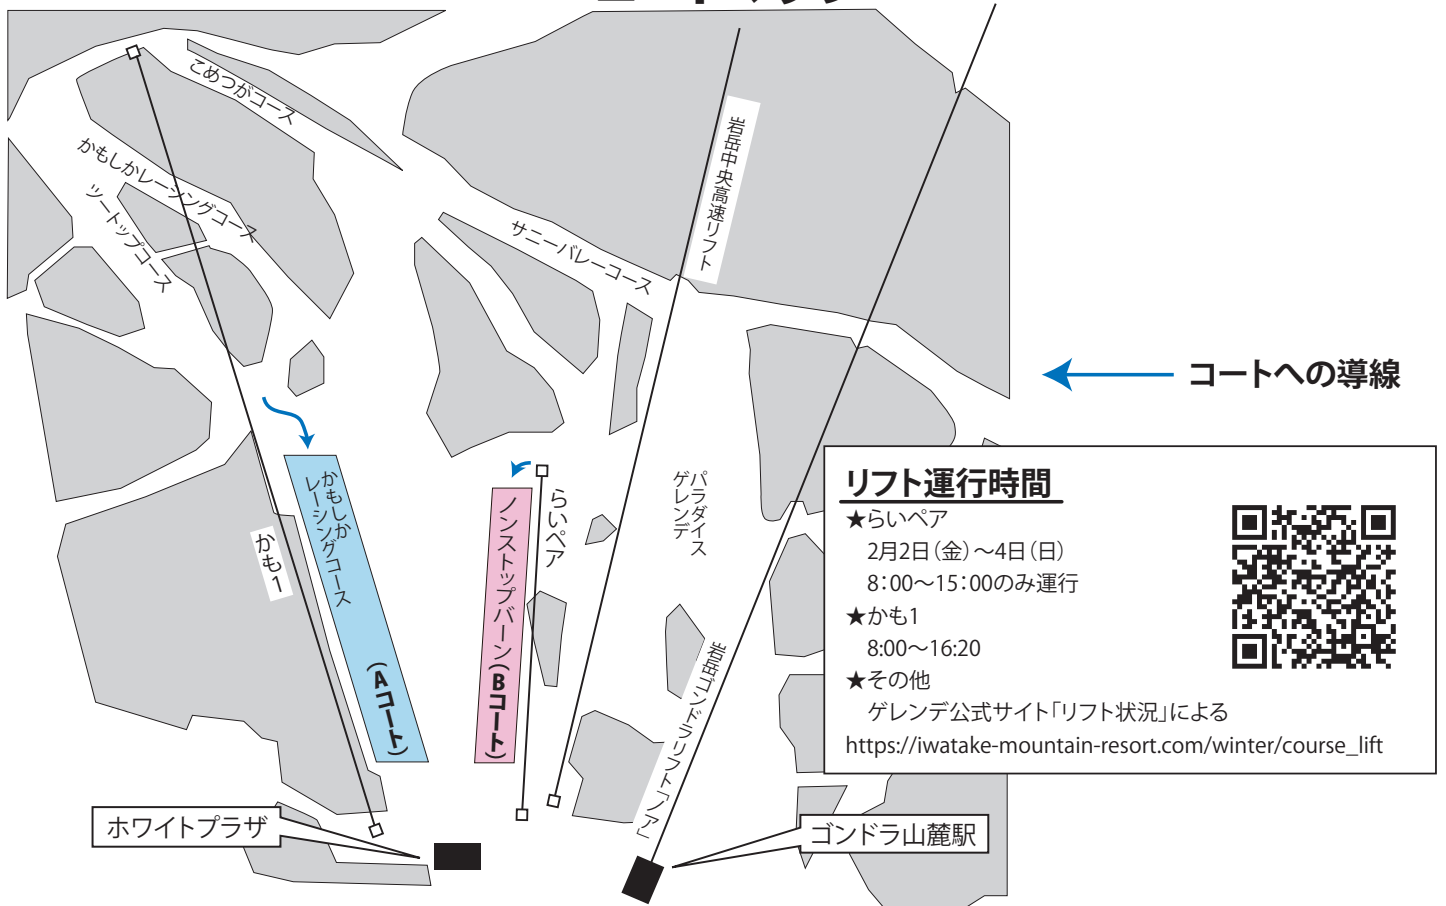

- 大会事務局

WEB サイト

- 公式掲示板

ホワイトプラザ北側

<https://masters-ski.iwatake.jp>

受付場所・関連施設マップ

スケジュール

日付	予定時刻	内容	予定会場
2/2 (金)	9:00 ~ 12:00	受付	ホワイトプラザ 2F レーシングオフィス
	10:00 ~ 12:00	公式練習	カモシカコース
	13:00 ~ 15:00		
	10:00 ~ 12:00	ワンポイントレッスン	ノンストップバーン ビッグバーン
	13:00 ~ 15:00		
		15:30 ~	開会式・選手会
2/3 (土)	9:00 ~	小回りリズム変化 (BIB: 1 ~) ※	ノンストップバーン (Bコート)
	9:00 ~	大回り (BIB: 133 ~) ※	ビッグバーン (Aコート)
	13:30 ~ 15:30	ワンポイントレッスン	ノンストップバーン他
2/4 (日)	9:00 ~	総合滑降 (BIB: 1 ~) ※	ビッグバーン (Aコート)
	9:00 ~	小回り (BIB: 133 ~) ※	ノンストップバーン (Bコート)
	午後	表彰式 / 閉会式 (中止)	ホワイトプラザ前

※各種目のローテーションは、16 ページを参照してください

コートマップ

開催要項

【出場資格】

出場者は、次の各号に掲げる内容を満たしていなければなりません。

- ① 2023年度の本連盟会員登録を行い、会員登録料の決済を完了している者。
- ② 2023年4月1日現在満40才以上の者。
- ③ 大会申込時までにSAJスキーバッジテスト1級以上を有するもの。
- ④ SAJ連盟スキー補償制度又はこれに準ずる傷害保険に加入していること。