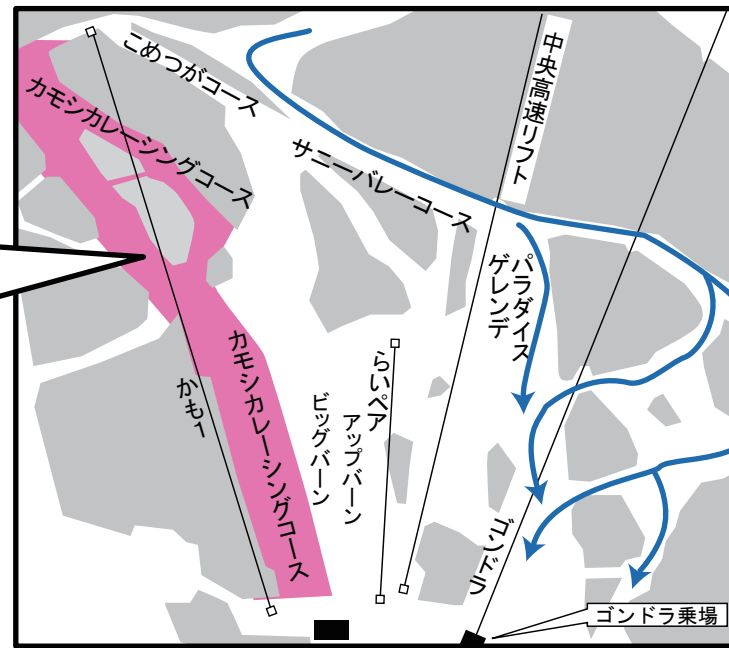

# 一般のお客様へ Attention

第51回全国学生岩岳スキー大会等開催のため、**一部コースが閉鎖**となりますので、ご協力をお願いいたします。

A part of the courses is used for the Ski Games during the following dates. Thank you.

Skiing games | Hakuba Iwatake

スキー場全体の  
一部分(山麓エリア)での  
開催です

3/14~19の期間中  
競技終了時間まで  
クローズ予定  
This Area Closed off .  
During the period  
of Mar. 14 to 19th.  
Until the end of the race.

一般のお客様の  
山頂からの下山ルート  
は確保されています。