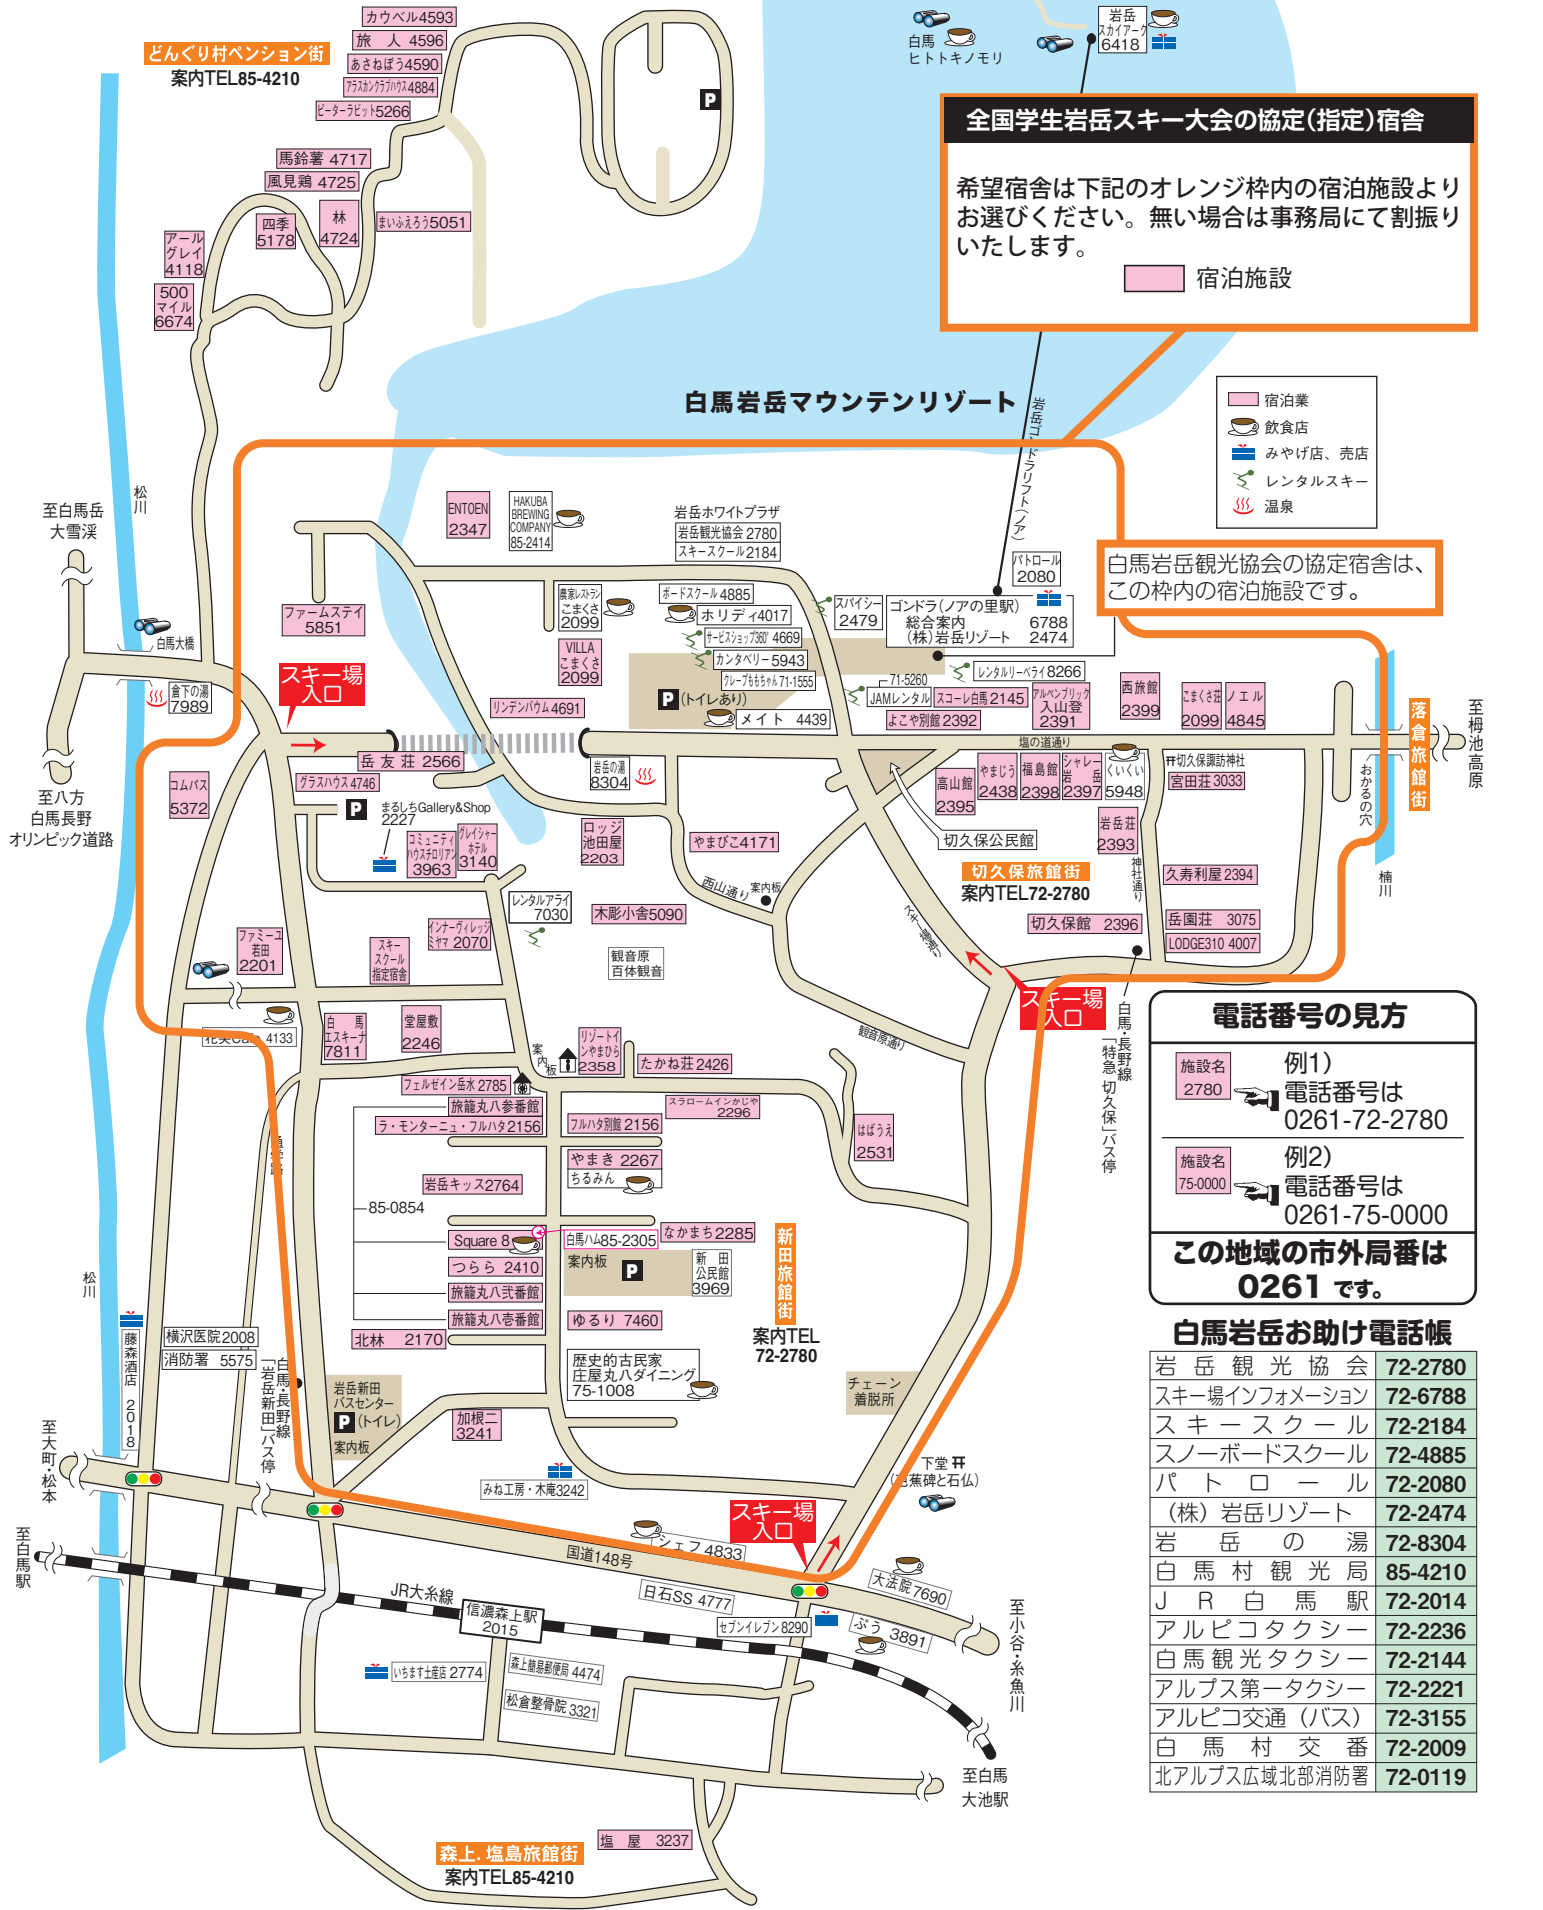

白馬岩岳タウンガイドマップ

HAKUBA MOUNTAIN HARBOR THE CITY BAKERY 2024.01.22訂正版

全国学生岩岳スキー大会の協定(指定)宿舎

希望宿舎は下記のオレンジ枠内の宿泊施設よりお選びください。無い場合は事務局にて割振りいたします。

宿泊施設

白馬岩岳観光協会の協定宿舎は、この枠内の宿泊施設です。

電話番号の見方

施設名 例1) 2780 → 電話番号は 0261-72-2780

施設名 例2) 75-0000 → 電話番号は 0261-75-0000

この地域の市外局番は 0261 です。

白馬岩岳お助け電話帳

岩岳観光協会	72-2780
スキー場インフォメーション	72-6788
スキースクール	72-2184
スノーボードスクール	72-4885
パトロール	72-2080
(株)岩岳リゾート	72-2474
岩岳の湯	72-8304
白馬村観光局	85-4210
JR白馬駅	72-2014
アルピコタクシー	72-2236
白馬観光タクシー	72-2144
アルプス第一タクシー	72-2221
アルピコ交通(バス)	72-3155
白馬村交番	72-2009
北アルプス広域北部消防署	72-0119

森上. 塩島旅館街 案内TEL85-4210

新田旅館街 案内TEL 72-2780

切久保旅館街 案内TEL72-2780

どんぐり村ペンション街 案内TEL85-4210