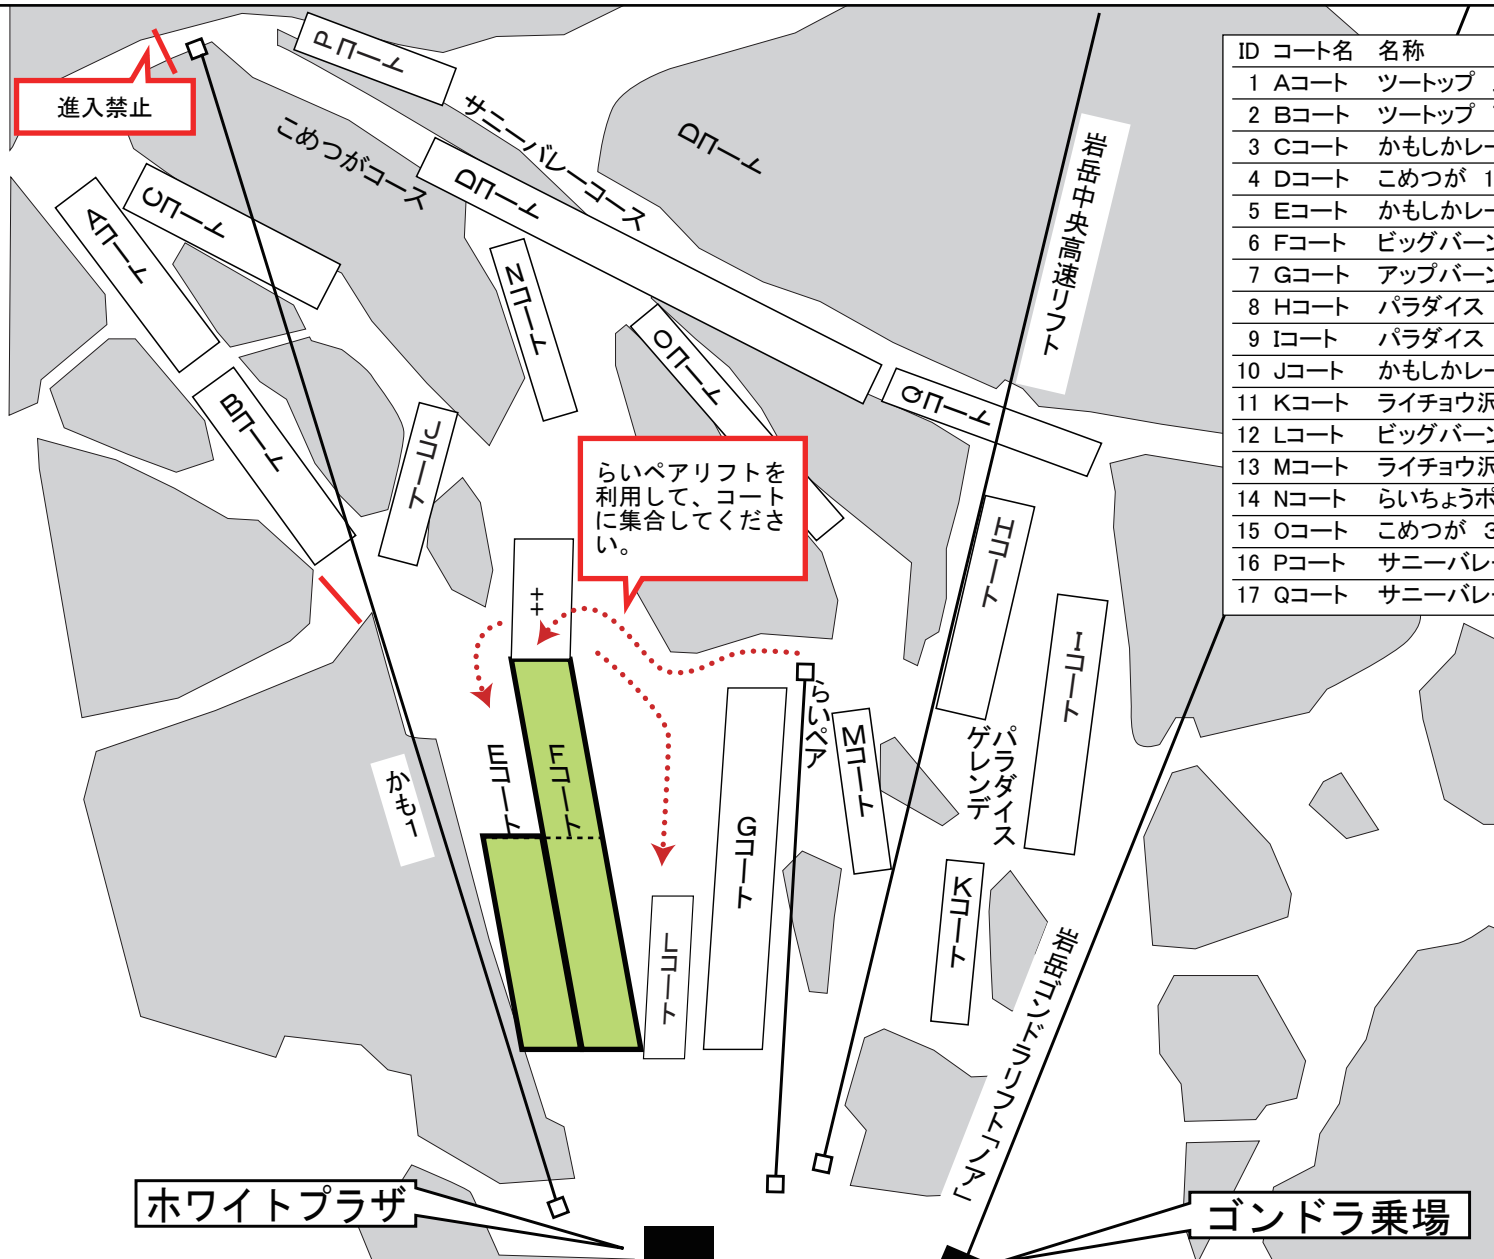

全国学生岩岳スキー大会 基礎スキーの部

3月7日 男女新人戦

ID	コート名	名称	移動可能リフト
1	Aコート	ツートップ 上部	かも1
2	Bコート	ツートップ 下部	かも1
3	Cコート	かもしかレーシング 上部	かも1
4	Dコート	こめつが 1-2枚目	かも1
5	Eコート	かもしかレーシング 下部	かも1、らいペア、中央高速
6	Fコート	ビッグバーン	かも1、らいペア、中央高速
7	Gコート	アップバーン	かも1、らいペア、中央高速
8	Hコート	パラダイス 上部(南側)	かも1、中央高速
9	Iコート	パラダイス 上部(北側)	かも1、中央高速
10	Jコート	かもしかレーシング 中部	かも1、中央高速
11	Kコート	ライチョウ沢(北側)	かも1、らいペア、中央高速
12	Lコート	ビッグバーン	かも1、らいペア、中央高速
13	Mコート	ライチョウ沢	かも1、らいペア、中央高速
14	Nコート	らいちょうポケット	かも1、中央高速
15	Oコート	こめつが 3枚目	かも1、中央高速
16	Pコート	サニーバレー 上部	かも1
17	Qコート	サニーバレー	かも1、中央高速

競技使用コート

9:00~
女子新人戦

10:30~
男子新人戦

未定 アップバーン(トレーニング)

サポーター導線

4日目-新人戦.ai

Student Ski Competition IWATAKE