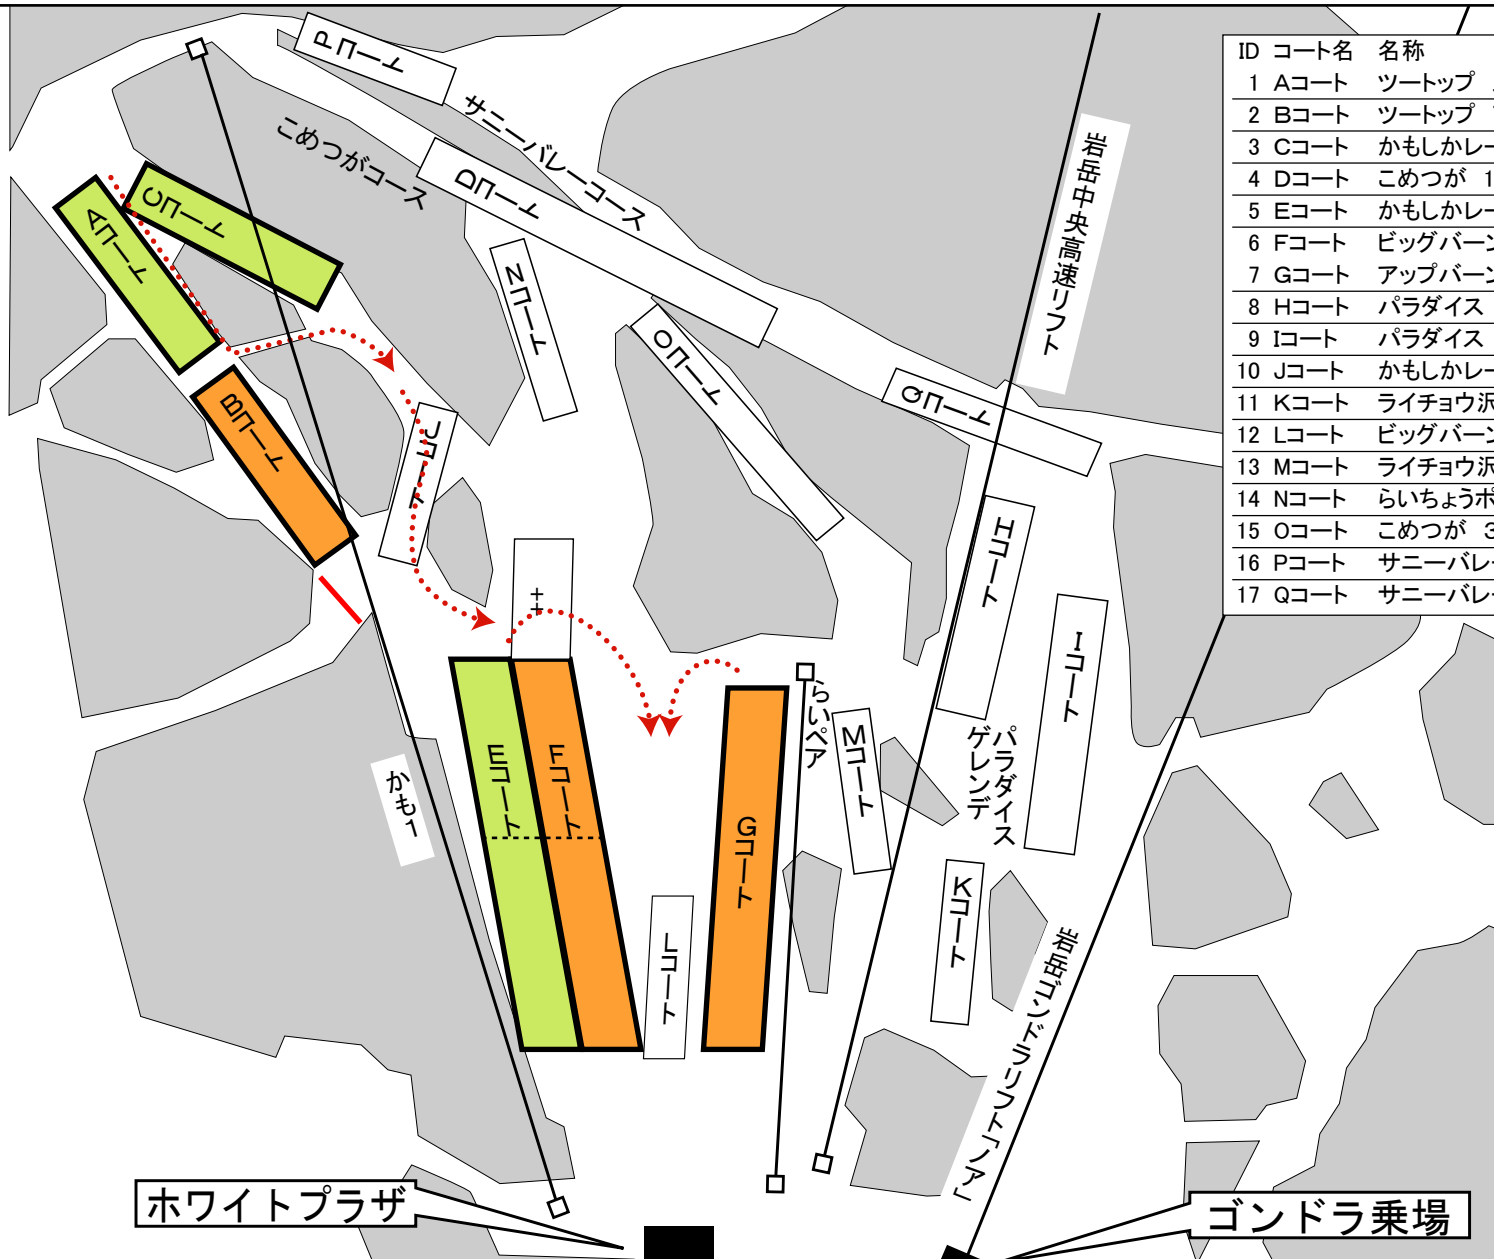

全国学生岩岳スキー大会 基礎スキーの部

3月5日 男女個人本選

ID	コート名	名称	移動可能リフト
1	Aコート	ツートップ 上部	かも1
2	Bコート	ツートップ 下部	かも1
3	Cコート	かもしかレーシング 上部	かも1
4	Dコート	こめつが 1-2枚目	かも1
5	Eコート	かもしかレーシング 下部	かも1、らいペア、中央高速
6	Fコート	ビッグバーン	かも1、らいペア、中央高速
7	Gコート	アップバーン	かも1、らいペア、中央高速
8	Hコート	パラダイス 上部(南側)	かも1、中央高速
9	Iコート	パラダイス 上部(北側)	かも1、中央高速
10	Jコート	かもしかレーシング 中部	かも1、中央高速
11	Kコート	ライチョウ沢(北側)	かも1、らいペア、中央高速
12	Lコート	ビッグバーン	かも1、らいペア、中央高速
13	Mコート	ライチョウ沢	かも1、らいペア、中央高速
14	Nコート	らいちょうポケット	かも1、中央高速
15	Oコート	こめつが 3枚目	かも1、中央高速
16	Pコート	サニーバレー 上部	かも1
17	Qコート	サニーバレー	かも1、中央高速

競技使用コート

- 男子本選**
- 女子本選**
- 未定
- サポーター導線

アップバーン(トレーニング)

2日目-個人本選.ai

Student Ski Competition IWATAKE