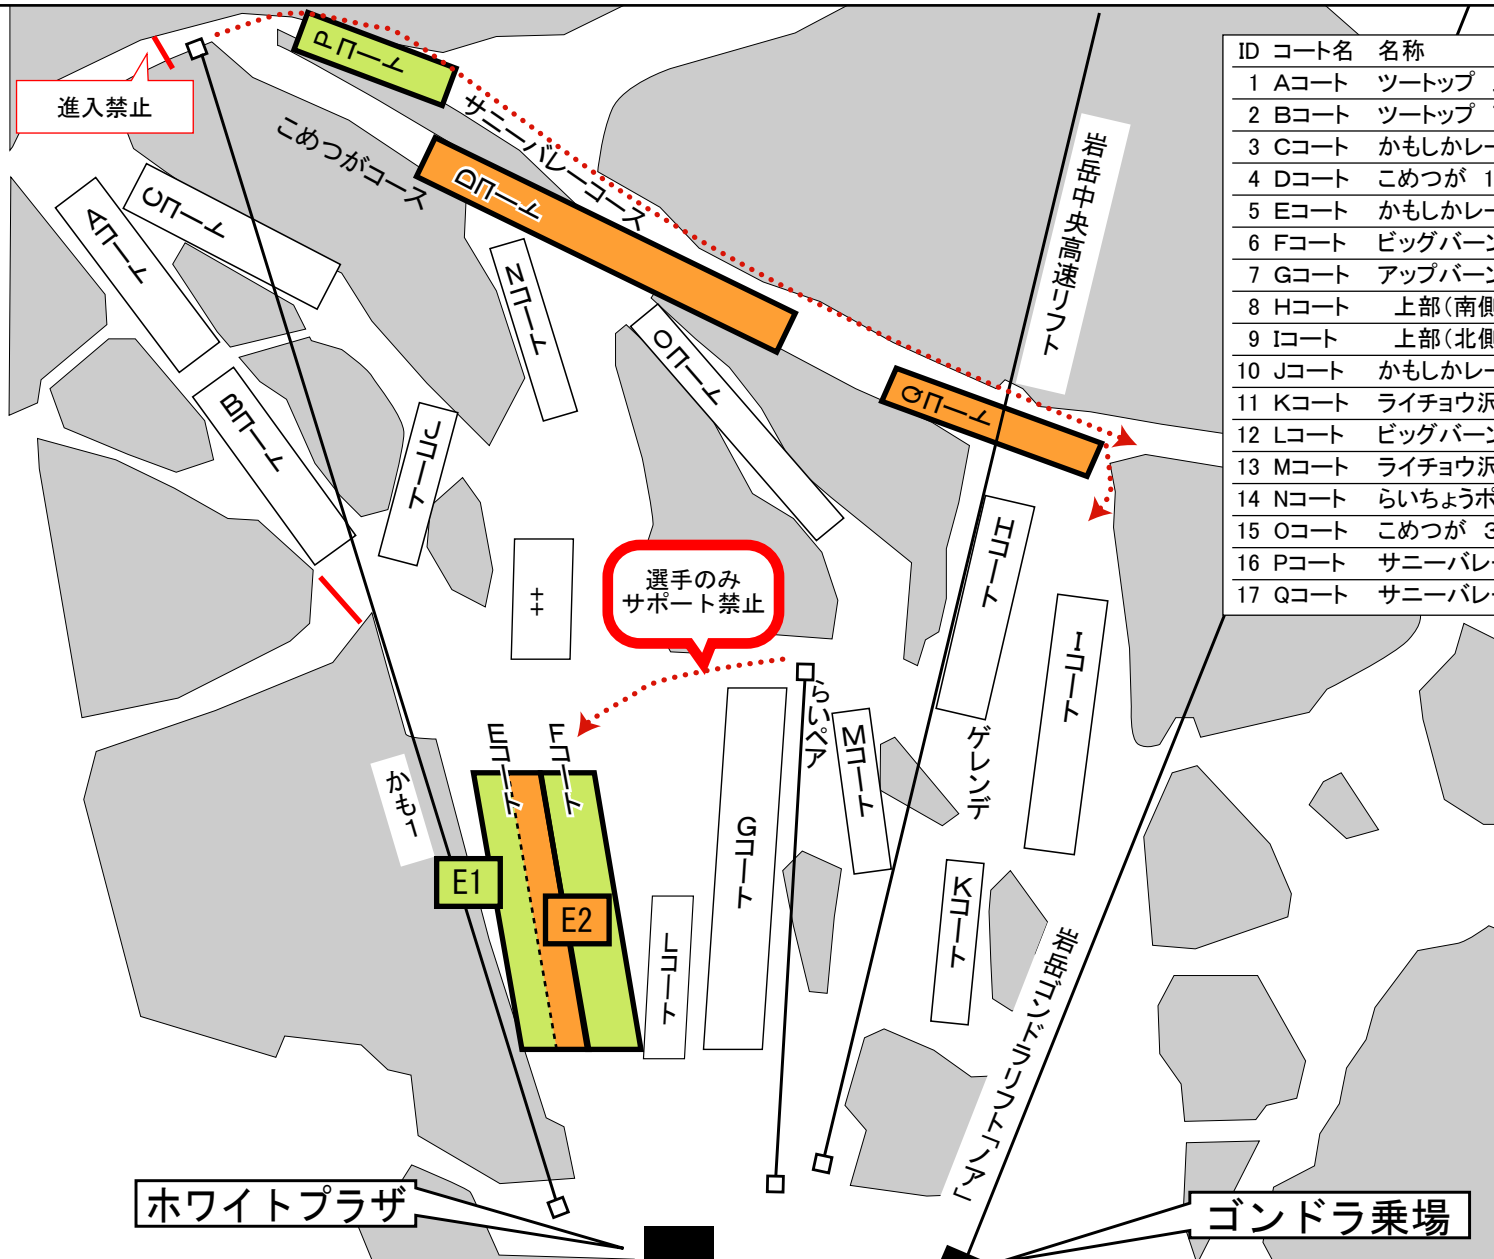

全国学生岩岳スキー大会 基礎スキーの部

3月4日 男女個人予選

ID	コート名	名称	移動可能リフト
1	Aコート	ツートップ 上部	かも1
2	Bコート	ツートップ 下部	かも1
3	Cコート	かもしかレーシング 上部	かも1
4	Dコート	こめつが 1-2枚目	かも1
5	Eコート	かもしかレーシング 下部	かも1、らいペア、、中央高速
6	Fコート	ビッグバーン	かも1、らいペア、、中央高速
7	Gコート	アップバーン	かも1、らいペア、、中央高速
8	Hコート	上部(南側)	かも1、、中央高速
9	Iコート	上部(北側)	かも1、、中央高速
10	Jコート	かもしかレーシング 中部	かも1、中央高速
11	Kコート	ライチョウ沢(北側)	かも1、らいペア、、中央高速
12	Lコート	ビッグバーン	かも1、らいペア、、中央高速
13	Mコート	ライチョウ沢	かも1、らいペア、、中央高速
14	Nコート	らいちょうポケット	かも1、中央高速
15	Oコート	こめつが 3枚目	かも1、中央高速
16	Pコート	サニーバレー 上部	かも1
17	Qコート	サニーバレー	かも1、中央高速

競技使用コート

- 女子予選A
- 男子予選A
- 女子予選B
- 男子予選B
- 未定
- アップバーン (トレーニング)
- サポーター導線

1日目-個人予選.ai

Student Ski Competition IWATAKE